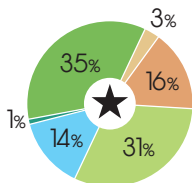

GÎTES DE FRANCE®

CHAMBRES D'HÔTES GÎTES DE FRANCE®

- 1 épi
- 2 épis
- 3 épis
- 4 épis
- 5 épis
- En cours de classement

OFFRE PAR CATÉGORIES D'ÉTOILES en Seine-et-Marne

OFFRE HÔTELIÈRE représentant 15 187 chambres