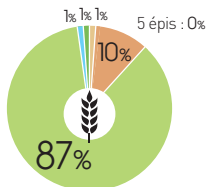

L'OFFRE D'HÉBERGEMENTS TOURISTIQUES

Les hébergements labellisés Gîtes de France®

1. de Seine-et-Marne : ● 260 Gîtes ● 10 Gîtes de groupes
2. 106 structures chambres d'hôtes - 278 chambres
   - 4 campings : 1/1 épi - 3/3 épis

L'hôtellerie et l'hôtellerie de plein air :

- 146 Hôtels - 15 187 chambres
- 50 Campings - 7366 emplacements

Hôtels de tourisme, classés ou pas, de plus de 5 chambres. Campings classés ou pas de plus de 10 emplacements, y compris les campings résidentiels.

Autres hébergements collectifs :

- 20 Résidences de Tourisme
- 1 Village Vacances
- 4 Centres internationaux de séjour

Chambres, appartements, dortoirs, représentant 14 132 places/lit.

OFFRE PAR CATÉGORIES D'ÉPIS en Seine-et-Marne

GÎTES DE FRANCE®