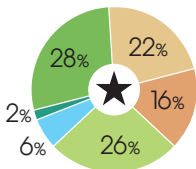

HÔTELLERIE DE PLEIN AIR représentant 7 366 emplacements

- 1 étoile
- 2 étoiles
- 3 étoiles
- 4 étoiles
- 5 étoiles
- Non classés

Sources INSEE - Gîtes de France®