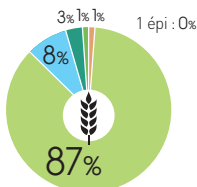

Autres hébergements collectifs :

- 20 Résidences de Tourisme
- 1 Village Vacances
- 4 Centres internationaux de séjour

Chambres, appartements, dortoirs, représentant 14 132 places/lit.

OFFRE PAR CATÉGORIES D'ÉPIS en Seine-et-Marne

GÎTES DE FRANCE®

CHAMBRES D'HÔTES GÎTES DE FRANCE®

- 1 épi
- 2 épis
- 3 épis
- 4 épis
- 5 épis
- En cours de classement

OFFRE PAR CATÉGORIES D'ÉTOILES en Seine-et-Marne

OFFRE HÔTELIÈRE représentant 15 187 chambres